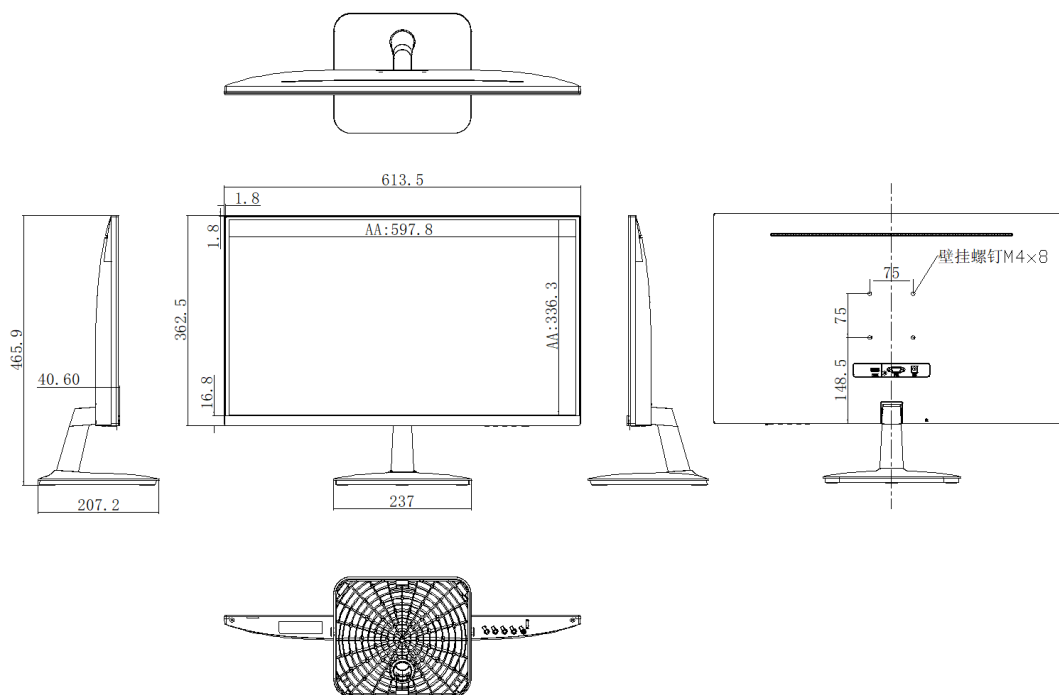

DS-D5027FE-N

- 支持1920 × 1080高清显示
- 178°/178°广视角
- 三边超窄边框，纤薄机身
- 护眼不闪屏，低蓝光设计
- HDMI+VGA双接口，丰富连接性和兼容性
- 采用 3D 降噪技术，图像鲜艳明亮，呈现真实细节
- 支持软件展频技术可降低 EMI 辐射
- 支持VESA壁挂

规格参数

型号		DS-D5027FE-N
显示参数	显示尺寸	27 inch
	屏幕可视区域	597.888 (H) mm × 336.312 (V) mm
	物理分辨率	1920 × 1080
	背光源类型	E-LED
	像素间距	0.3114 (H) mm × 0.3114 (V) mm
	亮度	200 cd/m ²
	可视角	178°(H)/178°(V)
	色深度	8 bit, 16.7M
	色域	72% NTSC
	对比度	1000: 1
	响应时间	14 ms
	刷新率	60 Hz
	雾度	Haze 25%, 3H
	连续使用时间	7 × 16 h
接口参数	音视频输入接口	HDMI × 1, VGA × 1
电源参数	电源	12 VDC, 2.5 A
	功耗	≤ 30 W
	待机功耗	≤ 0.5 W
运行环境	工作温度	0 °C ~ 40 °C
	工作湿度	10%~85% RH (无冷凝水)
	存储温度	-10 °C ~ 60 °C
	存储湿度	5%~85% RH (无冷凝水)
通用参数	外壳材料	塑料
	安装孔距	75 mm × 75 mm, M4 × 8
	边框宽度	上: 1.8 mm, 下: 16.8 mm, 左: 1.8mm, 右: 1.8 mm
	产品尺寸	613.5 (W) mm × 465.9 (H) mm × 207.2 (D) mm (含底座) 613.5 (W) mm × 362.5 (H) mm × 40.6 (D) mm (无底座)
	包装尺寸	694 (W) mm × 465 (H) mm × 146 (D) mm
	净重	3.9 kg
	毛重	4.9 kg
	装箱清单	监控显示器 × 1、说明书 × 1、HDMI线× 1、适配器 × 1、底座 × 1
备注说明	本资料中的产品外观以及参数可能与实际产品存在差异, 请以实物为准或咨询当地销售人员。	

▪ 订货型号

DS-D5027FE-N

▪ 物理接口

接口	说明	接口	说明
DC 12V	12V电源输入	HDMI	HDMI1.4信号输入
VGA	VGA信号接口		

▪ 外形尺寸

- 配件
- 推荐购买

支架-常规壁挂支架-
1432-WA1/Q-TY