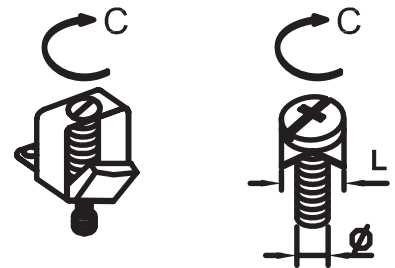

~ LAEX-

尺寸

(mm) 1 inch=25,4 mm

LC1 N40/N50/N65
/N80/N95

可逆-N40/N50/N65
/N80/N95

(mm) a	4P	3P
LC1N40/N50/N65...N	85	75
LC1N80/95...N	95	85
可逆-N40/N50/N65	/	165
可逆-N80/95	/	182

(mm)	3P		
	C	C1	b1
LC.-N40/N50/N65...N	115	147	135
LC.-N80/N95...N	124	153	135

可逆	3P			G 3P	G1 3P
	e1	C3	e2		
N 40					
可逆- N 50	5	142	11	50	90
N 65					
可逆- N 80	13	158	20	58	96
N 95					

接线头最小.....最大

LC1N 可逆		[mm ²]	[mm ²]	[mm ²]	[mm ²]	[mm ²]	[mm ²]	[mm]		[mm]	Philips	N.m	
N 40 N 50 N 65		1...2.5	1...2.5 +	1...4	1...4 +	1...4	1...4	8	-	7.5	∅6	2	1.2
		2.5 : 25	2.5...10 + 2.5...10	2.5 : 25	2.5...16 + 2.5...16	2.5 : 25	2.5...16	-	-	-	∅6 ∅8	-	5
N 80 N 95		1...2.5	1...2.5 +	1...4	1...4 +	1...4	1...4	8	-	7.5	∅6	2	1.2
		4 : 50	4...16 + 4...16	4 : 50	4...25 + 4...25	4 : 50	4...25	-	4	-	∅6 ∅8	-	12
LAEX LANN.		1...2.5	1...2.5 +	1...4	1...4 +	1...4	1...4	8		7,5	∅6	2	1.2