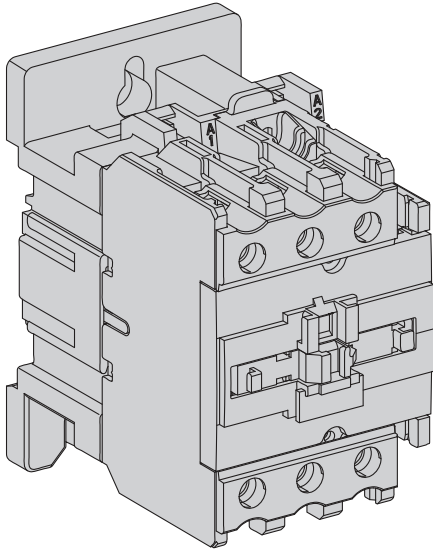

LC1N40/N50/N65/N80/N95 交流接触器

LC1N40
LC1N50
LC1N65

LC1N80
LC1N95

可逆接触器
组装示意图

电路图

辅助触头模块

1. LANN- 瞬时辅助触点模块:

组成	型号
1 "F" + 1 "O"	LANN11N
2 "F"	LANN20N
2 "O"	LANN02N
2 "F" + 2 "O"	LANN22N
1 "F" + 3 "O"	LANN13N
4 "F"	LANN40N
4 "O"	LANN04N
3 "F" + 1 "O"	LANN31N

2. LA4-DA 浪涌抑制器模块:

电压V~	型号
24...48	LA4DA2E
50...127	LA4DA2G
110...240	LA4DA2U
380...415	LA4DA2N

辅助触头组安装

1.LANN-:

瞬时辅助触点模块

2.LA4-DA:

浪涌抑制器模块

产品爆炸图

~ LAEX-

尺寸

(mm) 1 inch=25,4 mm

LC1 N40/N50/N65
/N80/N95

可逆-N40/N50/N65
/N80/N95

(mm) a	4P	3P
LC1N40/N50/N65...N	85	75
LC1N80/95...N	95	85
可逆-N40/N50/N65	/	165
可逆-N80/95	/	182

(mm)	3P		
	C	C1	b1
LC.-N40/N50/N65...N	115	147	135
LC.-N80/N95...N	124	153	135

可逆	3P			G 3P	G1 3P
	e1	C3	e2		
N 40					
可逆- N 50	5	142	11	50	90
N 65					
可逆- N 80	13	158	20	58	96
N 95					

接线头最小.....最大

LC1N 可逆		[mm ²]	[mm ²]	[mm ²]	[mm ²]	[mm ²]	[mm ²]	[mm]		[mm]	Philips	N.m	
N 40 N 50 N 65		1...2.5	1...2.5 +	1...4	1...4 +	1...4	1...4	8	-	7.5	∅6	2	1.2
		2.5 : 25	2.5...10 + 2.5...10	2.5 : 25	2.5...16 + 2.5...16	2.5 : 25	2.5...16	-	-	-	∅6 ∅8	-	5
N 80 N 95		1...2.5	1...2.5 +	1...4	1...4 +	1...4	1...4	8	-	7.5	∅6	2	1.2
		4 : 50	4...16 + 4...16	4 : 50	4...25 + 4...25	4 : 50	4...25	-	4	-	∅6 ∅8	-	12
LAEX LANN.		1...2.5	1...2.5 +	1...4	1...4 +	1...4	1...4	8		7,5	∅6	2	1.2