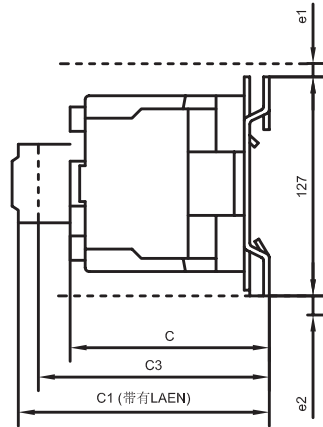

2. LA4-DA 浪涌抑制器模块:

电压V~	型号
24...48	LA4DA2E
50...127	LA4DA2G
110...240	LA4DA2U
380...415	LA4DA2N

辅助触头组安装

1.LANN-:

瞬时辅助触点模块

2.LA4-DA:

浪涌抑制器模块

产品爆炸图

~ LAEX-

尺寸

(mm) 1 inch=25,4 mm

LC1 N40/N50/N65
/N80/N95

可逆-N40/N50/N65
/N80/N95

(mm) a	4P	3P
LC1N40/N50/N65...N	85	75
LC1N80/95...N	95	85
可逆-N40/N50/N65	/	165
可逆-N80/95	/	182

(mm)	3P		
	C	C1	b1
LC.-N40/N50/N65...N	115	147	135
LC.-N80/N95...N	124	153	135

可逆	3P			G 3P	G1 3P
	e1	C3	e2		
N 40					
可逆- N 50	5	142	11	50	90
N 65					
可逆- N 80	13	158	20	58	96
N 95					

接线头最小.....最大

LC1N 可逆		[mm ²]	[mm ²]	[mm ²]	[mm ²]	[mm ²]	[mm ²]	[mm]		[mm]	Philips	N.m	
N 40 N 50 N 65		1...2.5	1...2.5 +	1...4	1...4 +	1...4	1...4	8	-	7.5	∅6	2	1.2
		2.5 : 25	2.5...10 + 2.5...10	2.5 : 25	2.5...16 + 2.5...16	2.5 : 25	2.5...16	-	-	-	∅6 ∅8	-	5
N 80 N 95		1...2.5	1...2.5 +	1...4	1...4 +	1...4	1...4	8	-	7.5	∅6	2	1.2
		4 : 50	4...16 + 4...16	4 : 50	4...25 + 4...25	4 : 50	4...25	-	4	-	∅6 ∅8	-	12
LAEX LANN.		1...2.5	1...2.5 +	1...4	1...4 +	1...4	1...4	8		7,5	∅6	2	1.2

AWG 16 = 1,31 mm²
AWG 14 = 2,08 mm²

AWG 12 = 3,31 mm²
AWG 10 = 5,26 mm²

AWG 8 = 8,37 mm²
AWG 6 = 13,3 mm²
AWG 4 = 21,15 mm²

AWG 3 = 26,67 mm²
AWG 2 = 33,62 mm²
AWG 1 = 42,41 mm²

产品底板安装位置

LC1N40/N50/N65/N80/N95 交流接触器