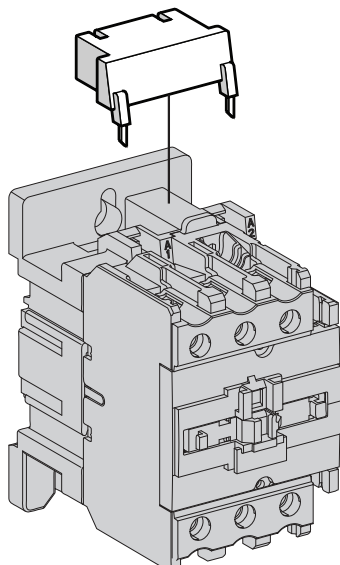

LC1N40/N50/N65/N80/N95 交流接触器

LC1N40
LC1N50
LC1N65

LC1N80
LC1N95

可逆接触器
组装示意图

电路图

辅助触头模块

1. LANN- 瞬时辅助触点模块:

组成	型号
1 "F" + 1 "O"	LANN11N
2 "F"	LANN20N
2 "O"	LANN02N
2 "F" + 2 "O"	LANN22N
1 "F" + 3 "O"	LANN13N
4 "F"	LANN40N
4 "O"	LANN04N
3 "F" + 1 "O"	LANN31N

2. LA4-DA 浪涌抑制器模块:

电压V~	型号
24...48	LA4DA2E
50...127	LA4DA2G
110...240	LA4DA2U
380...415	LA4DA2N

辅助触头组安装

1.LANN-:

瞬时辅助触点模块

2.LA4-DA:

浪涌抑制器模块

产品爆炸图

~ LAEX-

尺寸

(mm) 1 inch=25,4 mm

LC1 N40/N50/N65
/N80/N95

可逆-N40/N50/N65
/N80/N95

(mm) a	4P	3P
LC1N40/N50/N65...N	85	75
LC1N80/95...N	95	85
可逆-N40/N50/N65	/	165
可逆-N80/95	/	182

(mm)	3P		
	C	C1	b1
LC.-N40/N50/N65...N	115	147	135
LC.-N80/N95...N	124	153	135

可逆	3P			G 3P	G1 3P
	e1	C3	e2		
N 40					
可逆- N 50	5	142	11	50	90
N 65					
可逆- N 80	13	158	20	58	96
N 95					

接线头最小.....最大

LC1N 可逆		[mm ²]	[mm ²]	[mm ²]	[mm ²]	[mm ²]	[mm ²]	[mm]		[mm]	Philips	N.m	
N 40 N 50 N 65		1...2.5	1...2.5 +	1...4	1...4 +	1...4	1...4	8	-	7.5	∅6	2	1.2
		2.5 : 25	2.5...10 + 2.5...10	2.5 : 25	2.5...16 + 2.5...16	2.5 : 25	2.5...16	-	-	-	∅6 ∅8	-	5
N 80 N 95		1...2.5	1...2.5 +	1...4	1...4 +	1...4	1...4	8	-	7.5	∅6	2	1.2
		4 : 50	4...16 + 4...16	4 : 50	4...25 + 4...25	4 : 50	4...25	-	4	-	∅6 ∅8	-	12
LAEX LANN.		1...2.5	1...2.5 +	1...4	1...4 +	1...4	1...4	8		7,5	∅6	2	1.2