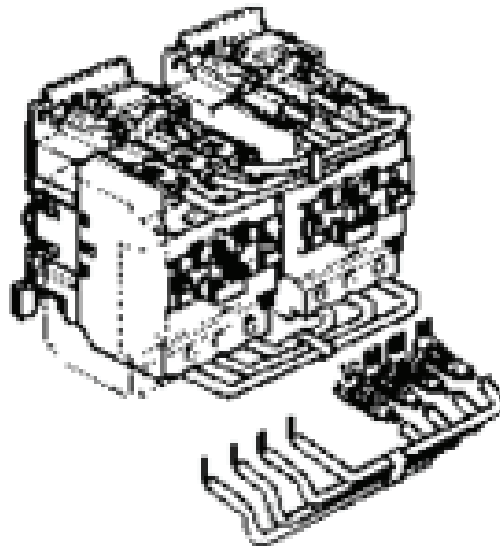

LC1N40/N50/N65/N80/N95 交流接触器

LC1N40
LC1N50
LC1N65

LC1N80
LC1N95

可逆接触器
组装示意图

电路图

辅助触头模块

1. LANN- 瞬时辅助触点模块:

组成	型号
1 "F" + 1 "O"	LANN11N
2 "F"	LANN20N
2 "O"	LANN02N
2 "F" + 2 "O"	LANN22N
1 "F" + 3 "O"	LANN13N
4 "F"	LANN40N
4 "O"	LANN04N
3 "F" + 1 "O"	LANN31N

2. LA4-DA 浪涌抑制器模块:

电压V~	型号
24...48	LA4DA2E
50...127	LA4DA2G
110...240	LA4DA2U
380...415	LA4DA2N

辅助触头组安装

1.LANN-:

瞬时辅助触点模块

2.LA4-DA:

浪涌抑制器模块

产品爆炸图

~ LAEX-

尺寸

(mm) 1 inch=25,4 mm

LC1 N40/N50/N65
/N80/N95

可逆-N40/N50/N65
/N80/N95

(mm) a	4P	3P
LC1N40/N50/N65...N	85	75
LC1N80/95...N	95	85
可逆-N40/N50/N65	/	165
可逆-N80/95	/	182

(mm)	3P		
	C	C1	b1
LC.-N40/N50/N65...N	115	147	135
LC.-N80/N95...N	124	153	135

可逆	3P			G 3P	G1 3P
	e1	C3	e2		
N 40					
可逆- N 50	5	142	11	50	90
N 65					
可逆- N 80	13	158	20	58	96
N 95					

接线头最小.....最大

LC1N 可逆		[mm ²]	[mm ²]	[mm ²]	[mm ²]	[mm ²]	[mm ²]	[mm]		[mm]	Philips	N.m	
N 40 N 50 N 65		1...2.5	1...2.5 +	1...4	1...4 +	1...4	1...4	8	-	7.5	∅6	2	1.2
		2.5 : 25	2.5...10 + 2.5...10	2.5 : 25	2.5...16 + 2.5...16	2.5 : 25	2.5...16	-	-	-	∅6 ∅8	-	5
N 80 N 95		1...2.5	1...2.5 +	1...4	1...4 +	1...4	1...4	8	-	7.5	∅6	2	1.2
		4 : 50	4...16 + 4...16	4 : 50	4...25 + 4...25	4 : 50	4...25	-	4	-	∅6 ∅8	-	12
LAEX LANN.		1...2.5	1...2.5 +	1...4	1...4 +	1...4	1...4	8		7,5	∅6	2	1.2