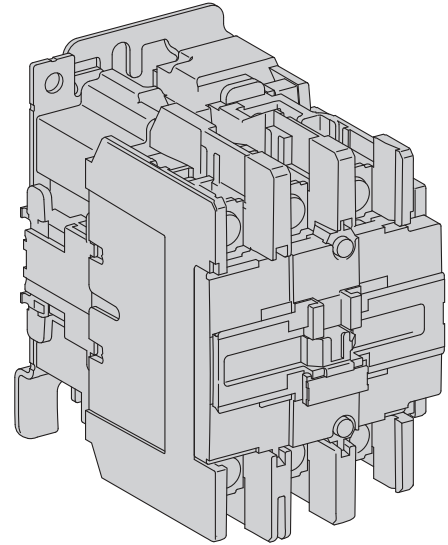

LC1N40/N50/N65/N80/N95 交流接触器

LC1N40
LC1N50
LC1N65

LC1N80
LC1N95

可逆接触器
组装示意图

电路图

辅助触头模块

1. LANN- 瞬时辅助触点模块:

组成	型号
1 "F" + 1 "O"	LANN11N
2 "F"	LANN20N
2 "O"	LANN02N
2 "F" + 2 "O"	LANN22N
1 "F" + 3 "O"	LANN13N
4 "F"	LANN40N
4 "O"	LANN04N
3 "F" + 1 "O"	LANN31N

2. LA4-DA 浪涌抑制器模块:

电压V~	型号
24...48	LA4DA2E
50...127	LA4DA2G
110...240	LA4DA2U
380...415	LA4DA2N

辅助触头组安装

1.LANN-:

瞬时辅助触点模块

2.LA4-DA:

浪涌抑制器模块

产品爆炸图

~ LAEX-

尺寸

(mm) 1 inch=25,4 mm

LC1 N40/N50/N65
/N80/N95

可逆-N40/N50/N65
/N80/N95

(mm) a	4P	3P
LC1N40/N50/N65...N	85	75
LC1N80/95...N	95	85
可逆-N40/N50/N65	/	165
可逆-N80/95	/	182

(mm)	3P		
	C	C1	b1
LC.-N40/N50/N65...N	115	147	135
LC.-N80/N95...N	124	153	135

可逆	3P			G 3P	G1 3P
	e1	C3	e2		
N 40					
可逆- N 50	5	142	11	50	90
N 65					
可逆- N 80	13	158	20	58	96
N 95					

接线头最小.....最大

LC1N 可逆		[mm ²]	[mm ²]	[mm ²]	[mm ²]	[mm ²]	[mm ²]	[mm]		[mm]	Philips	N.m	
N 40 N 50 N 65		1...2.5	1...2.5 +	1...4	1...4 +	1...4	1...4	8	-	7.5	∅6	2	1.2
		2.5 : 25	2.5...10 + 2.5...10	2.5 : 25	2.5...16 + 2.5...16	2.5 : 25	2.5...16	-	-	-	∅6 ∅8	-	5
N 80 N 95		1...2.5	1...2.5 +	1...4	1...4 +	1...4	1...4	8	-	7.5	∅6	2	1.2
		4 : 50	4...16 + 4...16	4 : 50	4...25 + 4...25	4 : 50	4...25	-	4	-	∅6 ∅8	-	12
LAEX LANN.		1...2.5	1...2.5 +	1...4	1...4 +	1...4	1...4	8		7,5	∅6	2	1.2