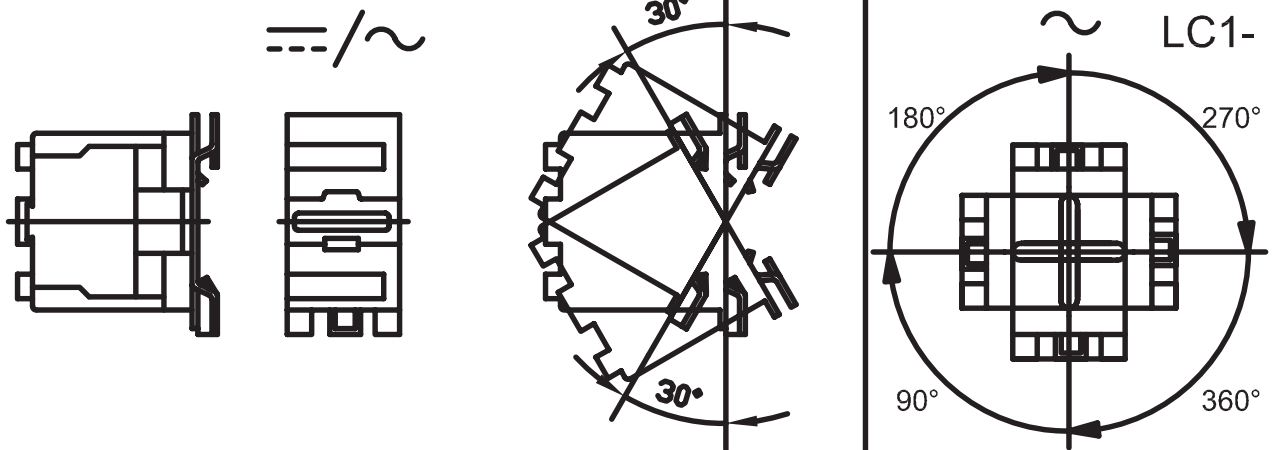

~ LAEX-

尺寸

(mm) 1 inch=25,4 mm

LC1 N40/N50/N65
/N80/N95

可逆-N40/N50/N65
/N80/N95

(mm) a	4P	3P
LC1N40/N50/N65...N	85	75
LC1N80/95...N	95	85
可逆-N40/N50/N65	/	165
可逆-N80/95	/	182

(mm)	3P		
	C	C1	b1
LC.-N40/N50/N65...N	115	147	135
LC.-N80/N95...N	124	153	135

可逆	3P			G 3P	G1 3P
	e1	C3	e2		
N 40					
可逆- N 50	5	142	11	50	90
N 65					
可逆- N 80	13	158	20	58	96
N 95					

接线头最小.....最大

LC1N 可逆		[mm ²]	[mm ²]	[mm ²]	[mm ²]	[mm ²]	[mm ²]	[mm]		[mm]	Philips	N.m	
N 40 N 50 N 65		1...2.5	1...2.5 +	1...4	1...4 +	1...4	1...4	8	-	7.5	∅6	2	1.2
		2.5 : 25	2.5...10 + 2.5...10	2.5 : 25	2.5...16 + 2.5...16	2.5 : 25	2.5...16	-	-	-	∅6 ∅8	-	5
N 80 N 95		1...2.5	1...2.5 +	1...4	1...4 +	1...4	1...4	8	-	7.5	∅6	2	1.2
		4 : 50	4...16 + 4...16	4 : 50	4...25 + 4...25	4 : 50	4...25	-	4	-	∅6 ∅8	-	12
LAEX LANN.		1...2.5	1...2.5 +	1...4	1...4 +	1...4	1...4	8		7,5	∅6	2	1.2