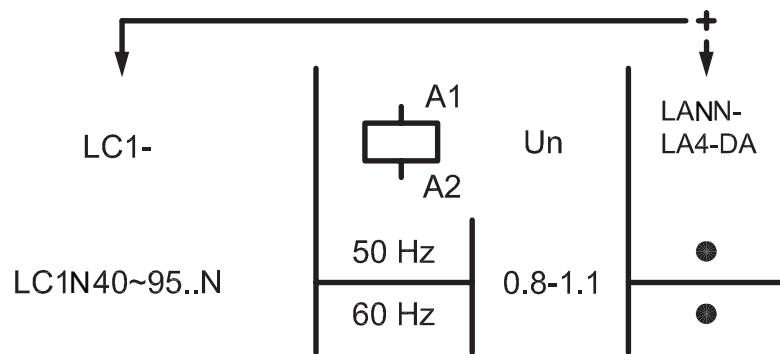

~ LAEX-

尺寸

(mm) 1 inch=25,4 mm

LC1 N40/N50/N65
/N80/N95

可逆-N40/N50/N65
/N80/N95

(mm) a	4P	3P
LC1N40/N50/N65...N	85	75
LC1N80/95...N	95	85
可逆-N40/N50/N65	/	165
可逆-N80/95	/	182

(mm)	3P		
	C	C1	b1
LC.-N40/N50/N65...N	115	147	135
LC.-N80/N95...N	124	153	135

可逆	3P			G 3P	G1 3P
	e1	C3	e2		
N 40					
可逆- N 50	5	142	11	50	90
N 65					
可逆- N 80	13	158	20	58	96
N 95					

接线头最小.....最大

LC1N 可逆		[mm ²]	[mm ²]	[mm ²]	[mm ²]	[mm ²]	[mm ²]	[mm]		[mm]	Philips	N.m	
N 40 N 50 N 65		1...2.5	1...2.5 +	1...4	1...4 +	1...4	1...4	8	-	7.5	∅6	2	1.2
		2.5 : 25	2.5...10 + 2.5...10	2.5 : 25	2.5...16 + 2.5...16	2.5 : 25	2.5...16	-	-	-	∅6 ∅8	-	5
N 80 N 95		1...2.5	1...2.5 +	1...4	1...4 +	1...4	1...4	8	-	7.5	∅6	2	1.2
		4 : 50	4...16 + 4...16	4 : 50	4...25 + 4...25	4 : 50	4...25	-	4	-	∅6 ∅8	-	12
LAEX LANN.		1...2.5	1...2.5 +	1...4	1...4 +	1...4	1...4	8		7,5	∅6	2	1.2

AWG 16 = 1,31 mm²
AWG 14 = 2,08 mm²

AWG 12 = 3,31 mm²
AWG 10 = 5,26 mm²

AWG 8 = 8,37 mm²
AWG 6 = 13,3 mm²
AWG 4 = 21,15 mm²

AWG 3 = 26,67 mm²
AWG 2 = 33,62 mm²
AWG 1 = 42,41 mm²

产品底板安装位置

LC1N40/N50/N65/N80/N95 交流接触器