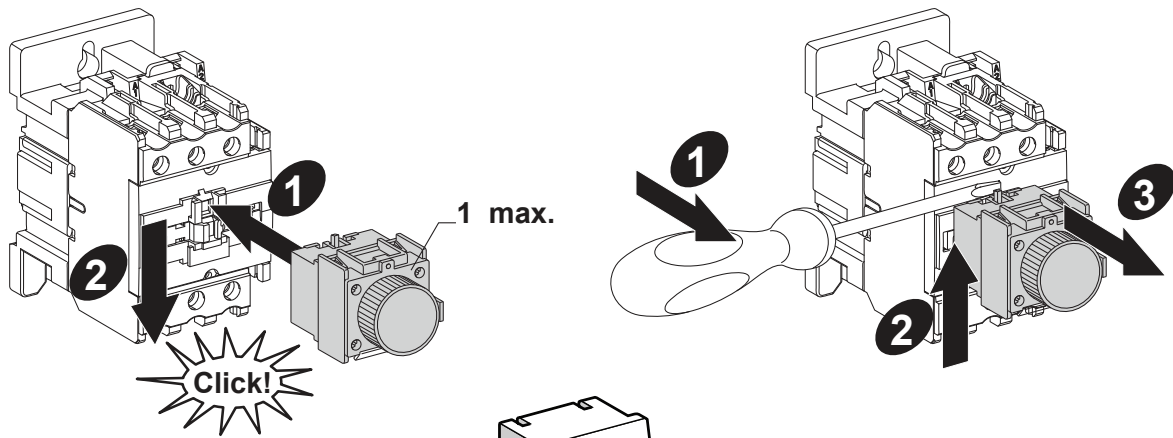

2. LA4-DA 浪涌抑制器模块:

电压V~	型号
24...48	LA4DA2E
50...127	LA4DA2G
110...240	LA4DA2U
380...415	LA4DA2N

辅助触头组安装

1.LANN-:

瞬时辅助触点模块

2.LA4-DA:

浪涌抑制器模块

产品爆炸图

~ LAEX-

尺寸

(mm) 1 inch=25,4 mm

LC1 N40/N50/N65
/N80/N95

可逆-N40/N50/N65
/N80/N95

(mm) a	4P	3P
LC1N40/N50/N65...N	85	75
LC1N80/95...N	95	85
可逆-N40/N50/N65	/	165
可逆-N80/95	/	182

(mm)	3P		
	C	C1	b1
LC.-N40/N50/N65...N	115	147	135
LC.-N80/N95...N	124	153	135