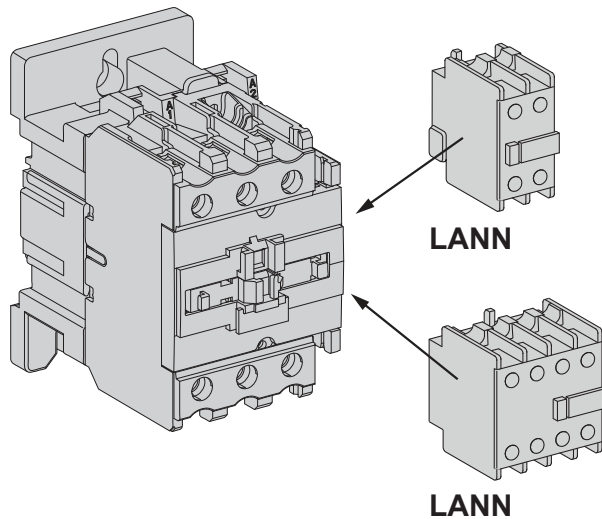

LC1N40/N50/N65/N80/N95 交流接触器

LC1N40
LC1N50
LC1N65

LC1N80
LC1N95

可逆接触器
组装示意图

电路图

辅助触头模块

1. LANN- 瞬时辅助触点模块:

组成	型号
1 "F" + 1 "O"	LANN11N
2 "F"	LANN20N
2 "O"	LANN02N
2 "F" + 2 "O"	LANN22N
1 "F" + 3 "O"	LANN13N
4 "F"	LANN40N
4 "O"	LANN04N
3 "F" + 1 "O"	LANN31N

2. LA4-DA 浪涌抑制器模块:

电压V~	型号
24...48	LA4DA2E
50...127	LA4DA2G
110...240	LA4DA2U
380...415	LA4DA2N

辅助触头组安装

1.LANN-:

瞬时辅助触点模块

2.LA4-DA:

浪涌抑制器模块

产品爆炸图

~ LAEX-

尺寸

(mm) 1 inch=25,4 mm

LC1 N40/N50/N65
/N80/N95

可逆-N40/N50/N65
/N80/N95

(mm) a	4P	3P
LC1N40/N50/N65...N	85	75
LC1N80/95...N	95	85
可逆-N40/N50/N65	/	165
可逆-N80/95	/	182

(mm)	3P		
	C	C1	b1
LC.-N40/N50/N65...N	115	147	135
LC.-N80/N95...N	124	153	135

可逆	3P			G 3P	G1 3P
	e1	C3	e2		
N 40					
可逆- N 50	5	142	11	50	90
N 65					
可逆- N 80	13	158	20	58	96
N 95					

接线头最小.....最大

LC1N 可逆		[mm ²]	[mm ²]	[mm ²]	[mm ²]	[mm ²]	[mm ²]	[mm]		[mm]	Philips	N.m	
N 40 N 50 N 65		1...2.5	1...2.5 +	1...4	1...4 +	1...4	1...4	8	-	7.5	∅6	2	1.2
		2.5 : 25	2.5...10 + 2.5...10	2.5 : 25	2.5...16 + 2.5...16	2.5 : 25	2.5...16	-	-	-	∅6 ∅8	-	5
N 80 N 95		1...2.5	1...2.5 +	1...4	1...4 +	1...4	1...4	8	-	7.5	∅6	2	1.2
		4 : 50	4...16 + 4...16	4 : 50	4...25 + 4...25	4 : 50	4...25	-	4	-	∅6 ∅8	-	12
LAEX LANN.		1...2.5	1...2.5 +	1...4	1...4 +	1...4	1...4	8		7,5	∅6	2	1.2