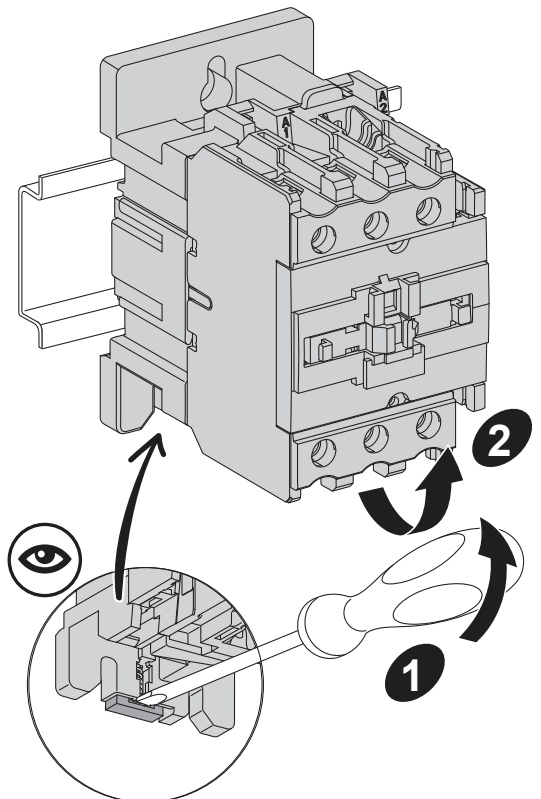

~ LAEX-

尺寸

(mm) 1 inch=25,4 mm

LC1 N40/N50/N65
/N80/N95

可逆-N40/N50/N65
/N80/N95

(mm) a	4P	3P
LC1N40/N50/N65...N	85	75
LC1N80/95...N	95	85
可逆-N40/N50/N65	/	165
可逆-N80/95	/	182

(mm)	3P		
	C	C1	b1
LC.-N40/N50/N65...N	115	147	135
LC.-N80/N95...N	124	153	135

可逆	3P			G 3P	G1 3P
	e1	C3	e2		
N 40					
可逆- N 50	5	142	11	50	90
N 65					
可逆- N 80	13	158	20	58	96
N 95					

接线头最小.....最大

LC1N 可逆		[mm ²]	[mm ²]	[mm ²]	[mm ²]	[mm ²]	[mm ²]	[mm]		[mm]	Philips	N.m	
N 40 N 50 N 65		1...2.5	1...2.5 +	1...4	1...4 +	1...4	1...4	8	-	7.5	∅6	2	1.2
		2.5 : 25	2.5...10 + 2.5...10	2.5 : 25	2.5...16 + 2.5...16	2.5 : 25	2.5...16	-	-	-	∅6 ∅8	-	5
N 80 N 95		1...2.5	1...2.5 +	1...4	1...4 +	1...4	1...4	8	-	7.5	∅6	2	1.2
		4 : 50	4...16 + 4...16	4 : 50	4...25 + 4...25	4 : 50	4...25	-	4	-	∅6 ∅8	-	12
LAEX LANN.		1...2.5	1...2.5 +	1...4	1...4 +	1...4	1...4	8		7,5	∅6	2	1.2

AWG 16 = 1,31 mm²
AWG 14 = 2,08 mm²

AWG 12 = 3,31 mm²
AWG 10 = 5,26 mm²

AWG 8 = 8,37 mm²
AWG 6 = 13,3 mm²
AWG 4 = 21,15 mm²

AWG 3 = 26,67 mm²
AWG 2 = 33,62 mm²
AWG 1 = 42,41 mm²

产品底板安装位置

LC1N40/N50/N65/N80/N95 交流接触器