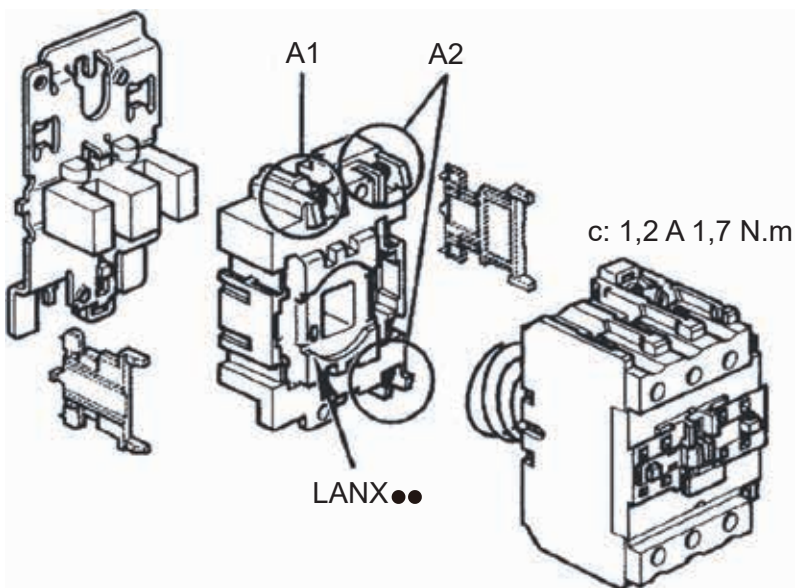

LC1N40/N50/N65/N80/N95 交流接触器

LC1N40
LC1N50
LC1N65

LC1N80
LC1N95

可逆接触器
组装示意图

电路图

辅助触头模块

1. LANN- 瞬时辅助触点模块:

组成	型号
1 "F" + 1 "O"	LANN11N
2 "F"	LANN20N
2 "O"	LANN02N
2 "F" + 2 "O"	LANN22N
1 "F" + 3 "O"	LANN13N
4 "F"	LANN40N
4 "O"	LANN04N
3 "F" + 1 "O"	LANN31N

2. LA4-DA 浪涌抑制器模块:

电压V~	型号
24...48	LA4DA2E
50...127	LA4DA2G
110...240	LA4DA2U
380...415	LA4DA2N

辅助触头组安装

1.LANN-:

瞬时辅助触点模块

2.LA4-DA:

浪涌抑制器模块

产品爆炸图

~ LAEX-

尺寸

(mm) 1 inch=25,4 mm

LC1 N40/N50/N65
/N80/N95

可逆-N40/N50/N65
/N80/N95

(mm) a	4P	3P
LC1N40/N50/N65...N	85	75
LC1N80/95...N	95	85
可逆-N40/N50/N65	/	165
可逆-N80/95	/	182

(mm)	3P		
	C	C1	b1
LC.-N40/N50/N65...N	115	147	135
LC.-N80/N95...N	124	153	135

可逆	3P			G 3P	G1 3P
	e1	C3	e2		
N 40					
可逆- N 50	5	142	11	50	90
N 65					
可逆- N 80	13	158	20	58	96
N 95					

接线头最小.....最大

LC1N 可逆		[mm ²]	[mm ²]	[mm ²]	[mm ²]	[mm ²]	[mm ²]	[mm]		[mm]	Philips	N.m	
N 40 N 50 N 65		1...2.5	1...2.5 +	1...4	1...4 +	1...4	1...4	8	-	7.5	∅6	2	1.2
		2.5 : 25	2.5...10 + 2.5...10	2.5 : 25	2.5...16 + 2.5...16	2.5 : 25	2.5...16	-	-	-	∅6 ∅8	-	5
N 80 N 95		1...2.5	1...2.5 +	1...4	1...4 +	1...4	1...4	8	-	7.5	∅6	2	1.2
		4 : 50	4...16 + 4...16	4 : 50	4...25 + 4...25	4 : 50	4...25	-	4	-	∅6 ∅8	-	12
LAEX LANN.		1...2.5	1...2.5 +	1...4	1...4 +	1...4	1...4	8		7,5	∅6	2	1.2