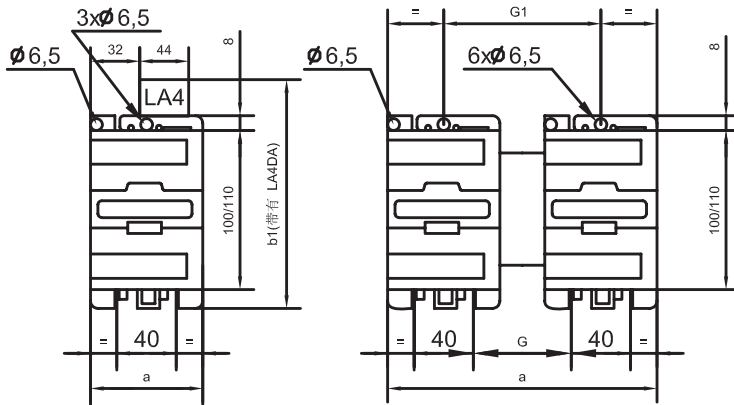

~ LAEX-

尺寸

(mm) 1 inch=25,4 mm

LC1 N40/N50/N65
/N80/N95

可逆-N40/N50/N65
/N80/N95

(mm) a	4P	3P
LC1N40/N50/N65...N	85	75
LC1N80/95...N	95	85
可逆-N40/N50/N65	/	165
可逆-N80/95	/	182

(mm)	3P		
	C	C1	b1
LC.-N40/N50/N65...N	115	147	135
LC.-N80/N95...N	124	153	135

可逆	3P			G 3P	G1 3P
	e1	C3	e2		
N 40					
可逆- N 50	5	142	11	50	90
N 65					
可逆- N 80	13	158	20	58	96
N 95					

接线头最小.....最大

LC1N 可逆		[mm ²]	[mm ²]	[mm ²]	[mm ²]	[mm ²]	[mm ²]	[mm]		[mm]	Philips	N.m	
N 40 N 50 N 65		1...2.5	1...2.5 +	1...4	1...4 +	1...4	1...4	8	-	7.5	∅6	2	1.2
		2.5 : 25	2.5...10 + 2.5...10	2.5 : 25	2.5...16 + 2.5...16	2.5 : 25	2.5...16	-	-	-	∅6 ∅8	-	5
N 80 N 95		1...2.5	1...2.5 +	1...4	1...4 +	1...4	1...4	8	-	7.5	∅6	2	1.2
		4 : 50	4...16 + 4...16	4 : 50	4...25 + 4...25	4 : 50	4...25	-	4	-	∅6 ∅8	-	12
LAEX LANN.		1...2.5	1...2.5 +	1...4	1...4 +	1...4	1...4	8		7,5	∅6	2	1.2

AWG 16 = 1,31 mm²
AWG 14 = 2,08 mm²

AWG 12 = 3,31 mm²
AWG 10 = 5,26 mm²

AWG 8 = 8,37 mm²
AWG 6 = 13,3 mm²
AWG 4 = 21,15 mm²

AWG 3 = 26,67 mm²
AWG 2 = 33,62 mm²
AWG 1 = 42,41 mm²

产品底板安装位置

LC1N40/N50/N65/N80/N95 交流接触器