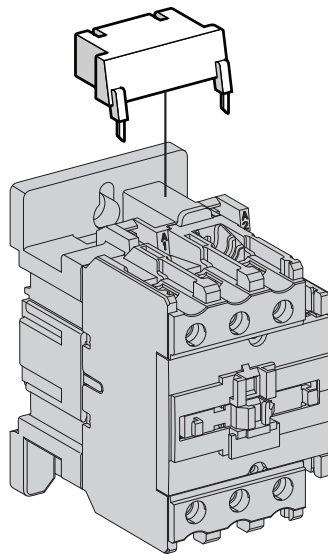

2. LA4-DA 浪涌抑制器模块:

电压V~	型号
24...48	LA4DA2E
50...127	LA4DA2G
110...240	LA4DA2U
380...415	LA4DA2N

辅助触头组安装

1.LANN-:

瞬时辅助触点模块

2.LA4-DA:

浪涌抑制器模块

产品爆炸图

~ LAEX-

尺寸

(mm) 1 inch=25,4 mm

LC1 N40/N50/N65
/N80/N95

可逆-N40/N50/N65
/N80/N95

(mm) a	4P	3P
LC1N40/N50/N65...N	85	75
LC1N80/95...N	95	85
可逆-N40/N50/N65	/	165
可逆-N80/95	/	182

(mm)	3P		
	C	C1	b1
LC.-N40/N50/N65...N	115	147	135
LC.-N80/N95...N	124	153	135

可逆	3P			G 3P	G1 3P
	e1	C3	e2		
N 40					
可逆- N 50	5	142	11	50	90
N 65					
可逆- N 80	13	158	20	58	96
N 95					

接线头最小.....最大

LC1N 可逆		[mm ²]	[mm ²]	[mm ²]	[mm ²]	[mm ²]	[mm ²]	[mm]		[mm]	Philips	N.m	
N 40 N 50 N 65		1...2.5	1...2.5 +	1...4	1...4 +	1...4	1...4	8	-	7.5	∅6	2	1.2
		2.5 : 25	2.5...10 + 2.5...10	2.5 : 25	2.5...16 + 2.5...16	2.5 : 25	2.5...16	-	-	-	∅6 ∅8	-	5
N 80 N 95		1...2.5	1...2.5 +	1...4	1...4 +	1...4	1...4	8	-	7.5	∅6	2	1.2
		4 : 50	4...16 + 4...16	4 : 50	4...25 + 4...25	4 : 50	4...25	-	4	-	∅6 ∅8	-	12
LAEX LANN.		1...2.5	1...2.5 +	1...4	1...4 +	1...4	1...4	8		7,5	∅6	2	1.2

AWG 16 = 1,31 mm²
AWG 14 = 2,08 mm²

AWG 12 = 3,31 mm²
AWG 10 = 5,26 mm²

AWG 8 = 8,37 mm²
AWG 6 = 13,3 mm²
AWG 4 = 21,15 mm²

AWG 3 = 26,67 mm²
AWG 2 = 33,62 mm²
AWG 1 = 42,41 mm²

产品底板安装位置

LC1N40/N50/N65/N80/N95 交流接触器