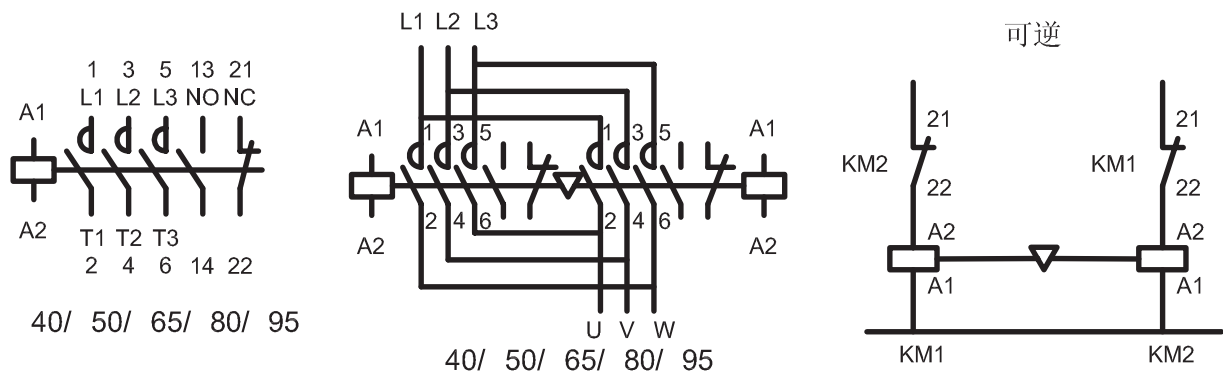

LC1N40/N50/N65/N80/N95 交流接触器

LC1N40
LC1N50
LC1N65

LC1N80
LC1N95

可逆接触器
组装示意图

电路图

辅助触头模块

1. LANN- 瞬时辅助触点模块:

组成	型号
1 "F" + 1 "O"	LANN11N
2 "F"	LANN20N
2 "O"	LANN02N
2 "F" + 2 "O"	LANN22N
1 "F" + 3 "O"	LANN13N
4 "F"	LANN40N
4 "O"	LANN04N
3 "F" + 1 "O"	LANN31N

2. LA4-DA 浪涌抑制器模块:

电压V~	型号
24...48	LA4DA2E
50...127	LA4DA2G
110...240	LA4DA2U
380...415	LA4DA2N

辅助触头组安装

1.LANN-:

瞬时辅助触点模块

2.LA4-DA:

浪涌抑制器模块

产品爆炸图

~ LAEX-

尺寸

(mm) 1 inch=25,4 mm

LC1 N40/N50/N65
/N80/N95

可逆-N40/N50/N65
/N80/N95

(mm) a	4P	3P
LC1N40/N50/N65...N	85	75
LC1N80/95...N	95	85
可逆-N40/N50/N65	/	165
可逆-N80/95	/	182

(mm)	3P		
	C	C1	b1
LC.-N40/N50/N65...N	115	147	135
LC.-N80/N95...N	124	153	135

可逆	3P			G 3P	G1 3P
	e1	C3	e2		
N 40					
可逆- N 50	5	142	11	50	90
N 65					
可逆- N 80	13	158	20	58	96
N 95					

接线头最小.....最大

LC1N 可逆		[mm ²]	[mm ²]	[mm ²]	[mm ²]	[mm ²]	[mm ²]	[mm]		[mm]	Philips	N.m	
N 40 N 50 N 65		1...2.5	1...2.5 +	1...4	1...4 +	1...4	1...4	8	-	7.5	∅6	2	1.2
		2.5 : 25	2.5...10 + 2.5...10	2.5 : 25	2.5...16 + 2.5...16	2.5 : 25	2.5...16	-	-	-	∅6 ∅8	-	5
N 80 N 95		1...2.5	1...2.5 +	1...4	1...4 +	1...4	1...4	8	-	7.5	∅6	2	1.2
		4 : 50	4...16 + 4...16	4 : 50	4...25 + 4...25	4 : 50	4...25	-	4	-	∅6 ∅8	-	12
LAEX LANN.		1...2.5	1...2.5 +	1...4	1...4 +	1...4	1...4	8		7,5	∅6	2	1.2