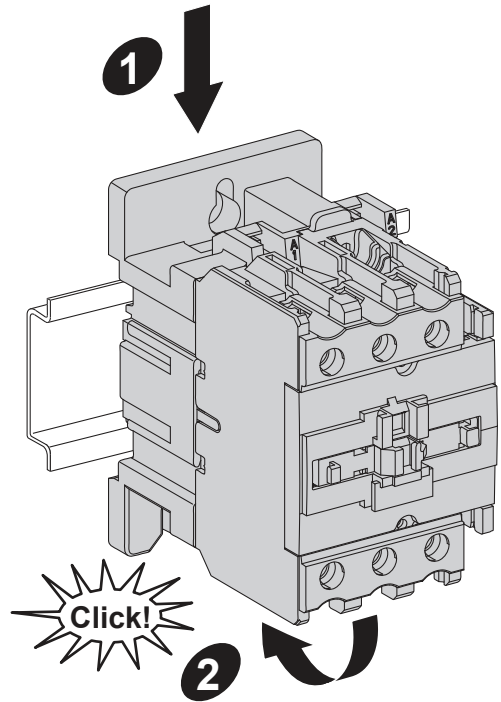

~ LAEX-

尺寸

(mm) 1 inch=25,4 mm

LC1 N40/N50/N65
/N80/N95

可逆-N40/N50/N65
/N80/N95

(mm) a	4P	3P
LC1N40/N50/N65...N	85	75
LC1N80/95...N	95	85
可逆-N40/N50/N65	/	165
可逆-N80/95	/	182

(mm)	3P		
	C	C1	b1
LC.-N40/N50/N65...N	115	147	135
LC.-N80/N95...N	124	153	135

可逆	3P			G 3P	G1 3P
	e1	C3	e2		
N 40					
可逆- N 50	5	142	11	50	90
N 65					
可逆- N 80	13	158	20	58	96
N 95					

接线头最小.....最大

LC1N 可逆		[mm ²]	[mm ²]	[mm ²]	[mm ²]	[mm ²]	[mm ²]	[mm]		[mm]	Philips	N.m	
N 40 N 50 N 65		1...2.5	1...2.5 +	1...4	1...4 +	1...4	1...4	8	-	7.5	∅6	2	1.2
		2.5 : 25	2.5...10 + 2.5...10	2.5 : 25	2.5...16 + 2.5...16	2.5 : 25	2.5...16	-	-	-	∅6 ∅8	-	5
N 80 N 95		1...2.5	1...2.5 +	1...4	1...4 +	1...4	1...4	8	-	7.5	∅6	2	1.2
		4 : 50	4...16 + 4...16	4 : 50	4...25 + 4...25	4 : 50	4...25	-	4	-	∅6 ∅8	-	12
LAEX LANN.		1...2.5	1...2.5 +	1...4	1...4 +	1...4	1...4	8		7,5	∅6	2	1.2

AWG 16 = 1,31 mm²
AWG 14 = 2,08 mm²

AWG 12 = 3,31 mm²
AWG 10 = 5,26 mm²

AWG 8 = 8,37 mm²
AWG 6 = 13,3 mm²
AWG 4 = 21,15 mm²

AWG 3 = 26,67 mm²
AWG 2 = 33,62 mm²
AWG 1 = 42,41 mm²

产品底板安装位置

LC1N40/N50/N65/N80/N95 交流接触器